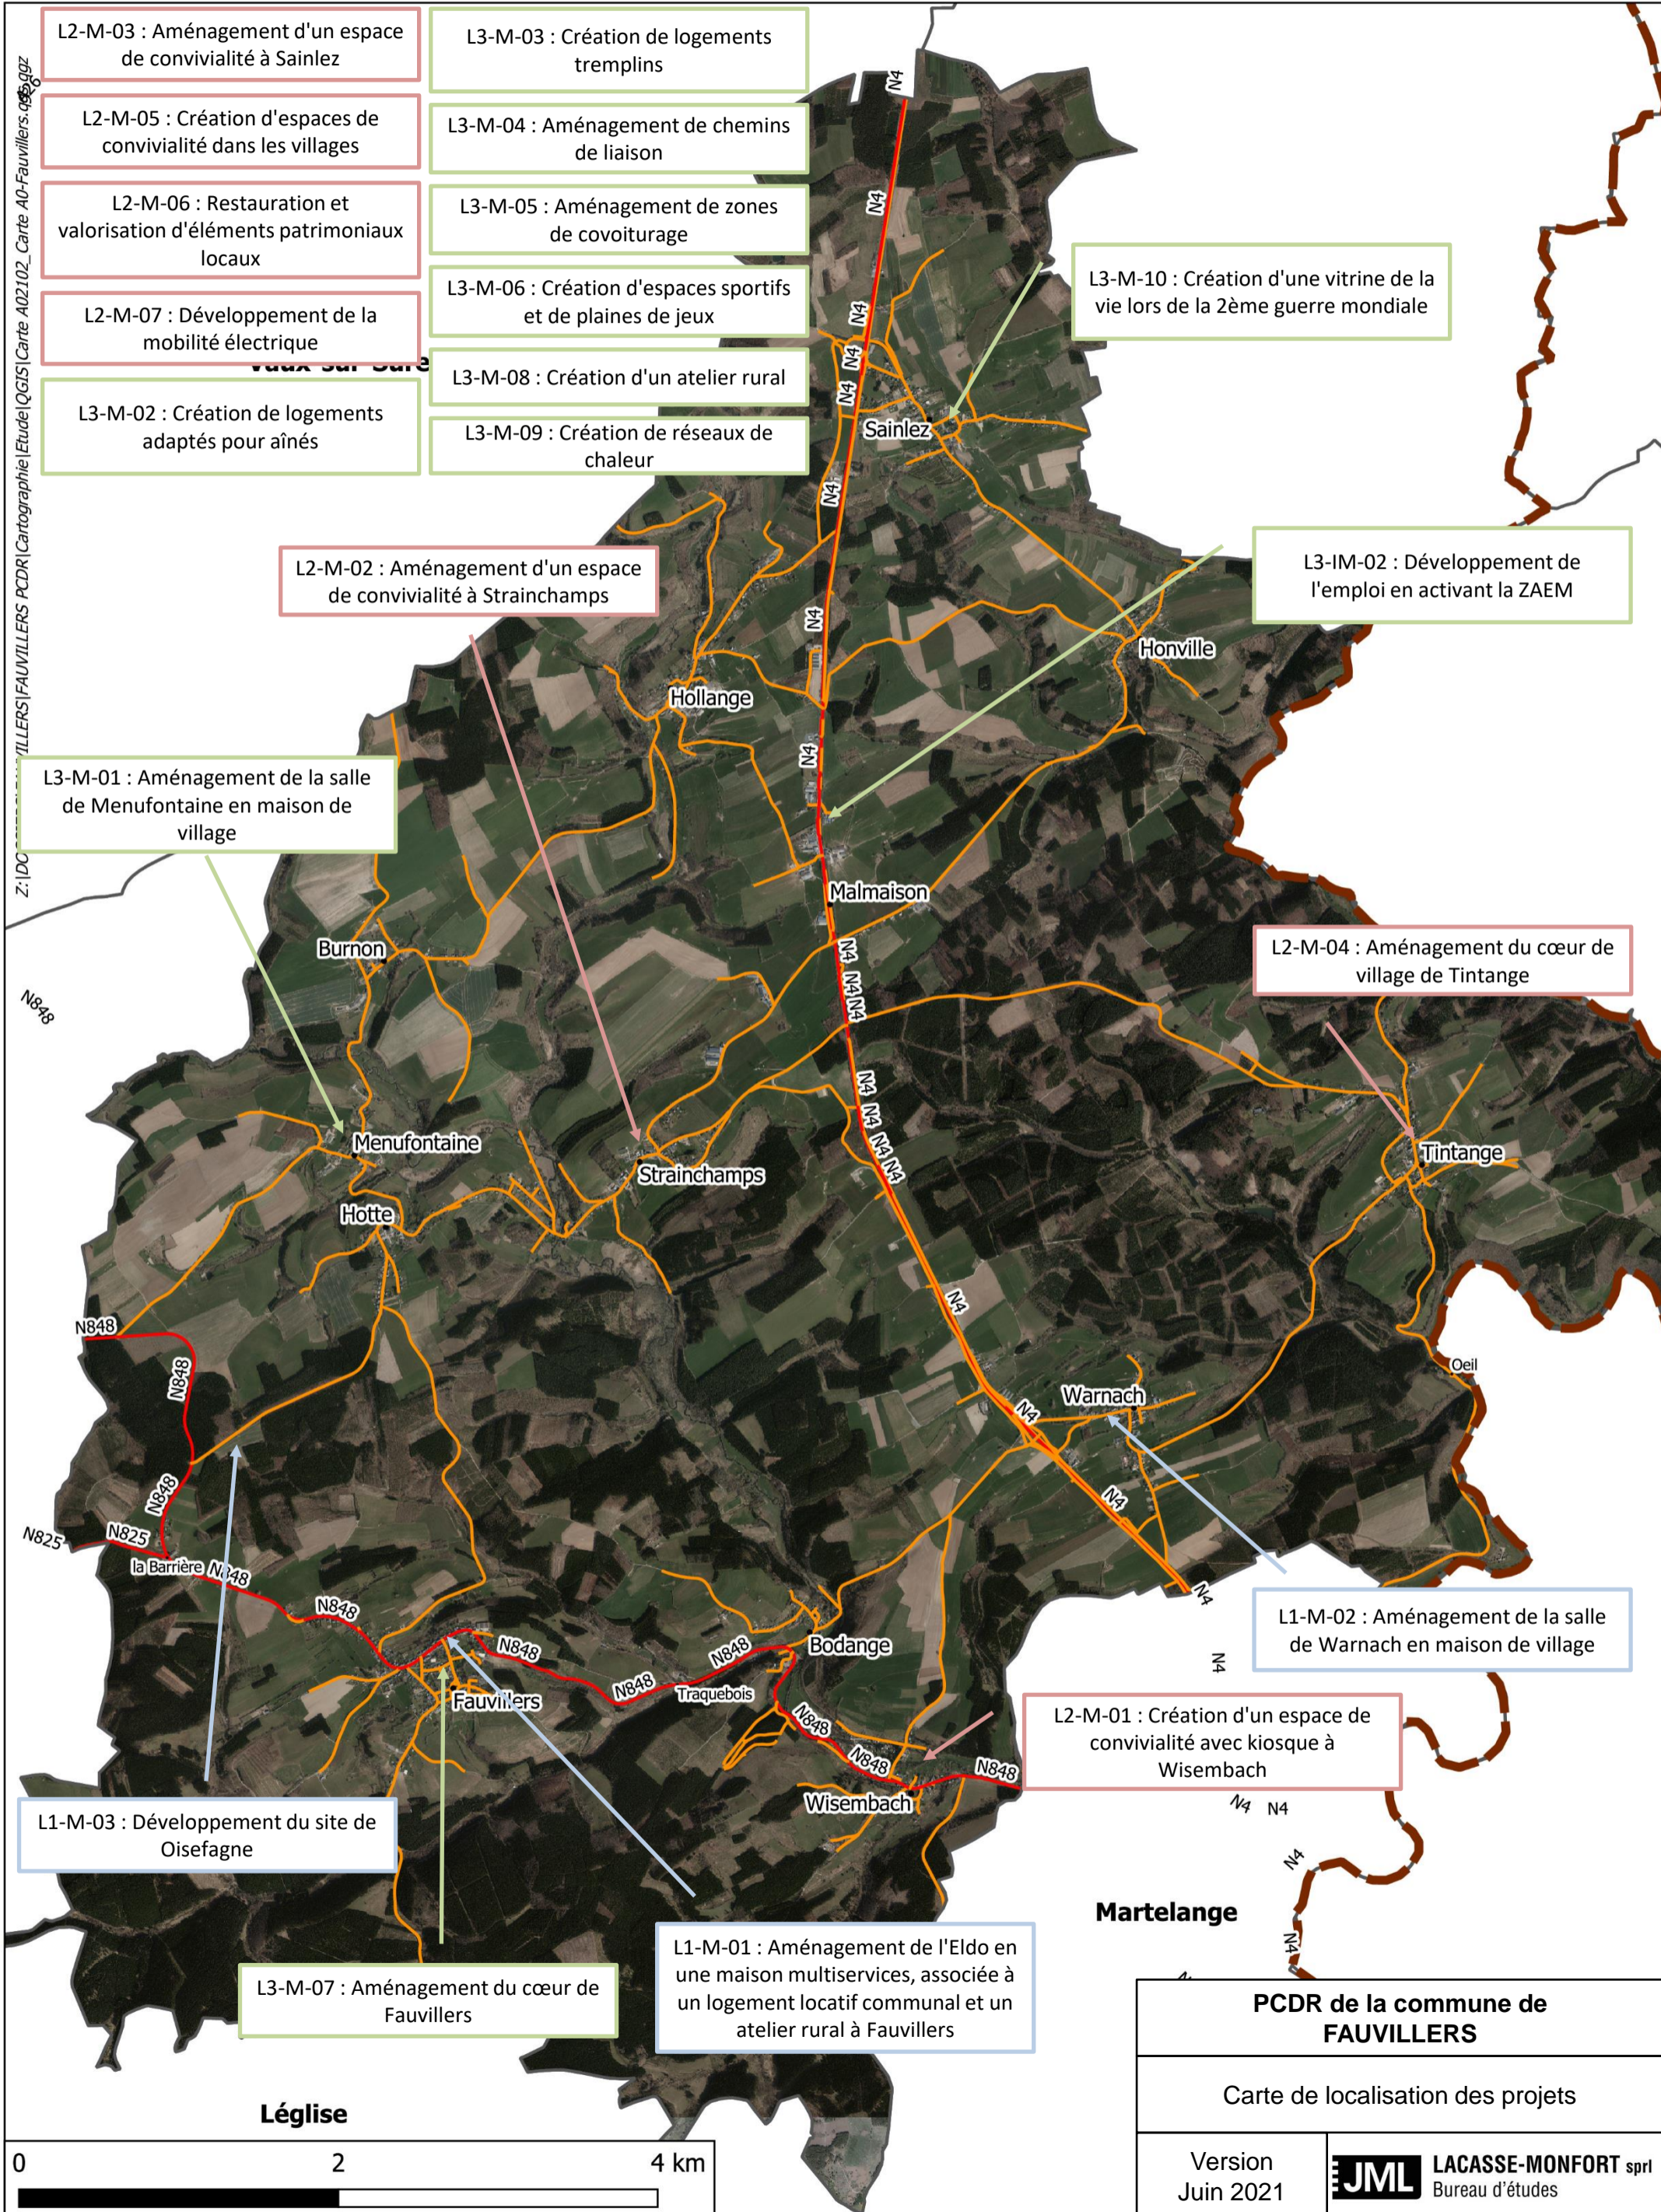

ILLERS FAUVILLERS PCDR (Cartographie) Etude (QGIS) Carte A02102\_Carte A0-Fauvillers.0925.ggz  
Z:IDC

<b>PCDR de la commune de FAUVILLERS</b>	
Carte de localisation des projets	
Version Juin 2021	<b>JML</b> LACASSE-MONFORT sprl Bureau d'études